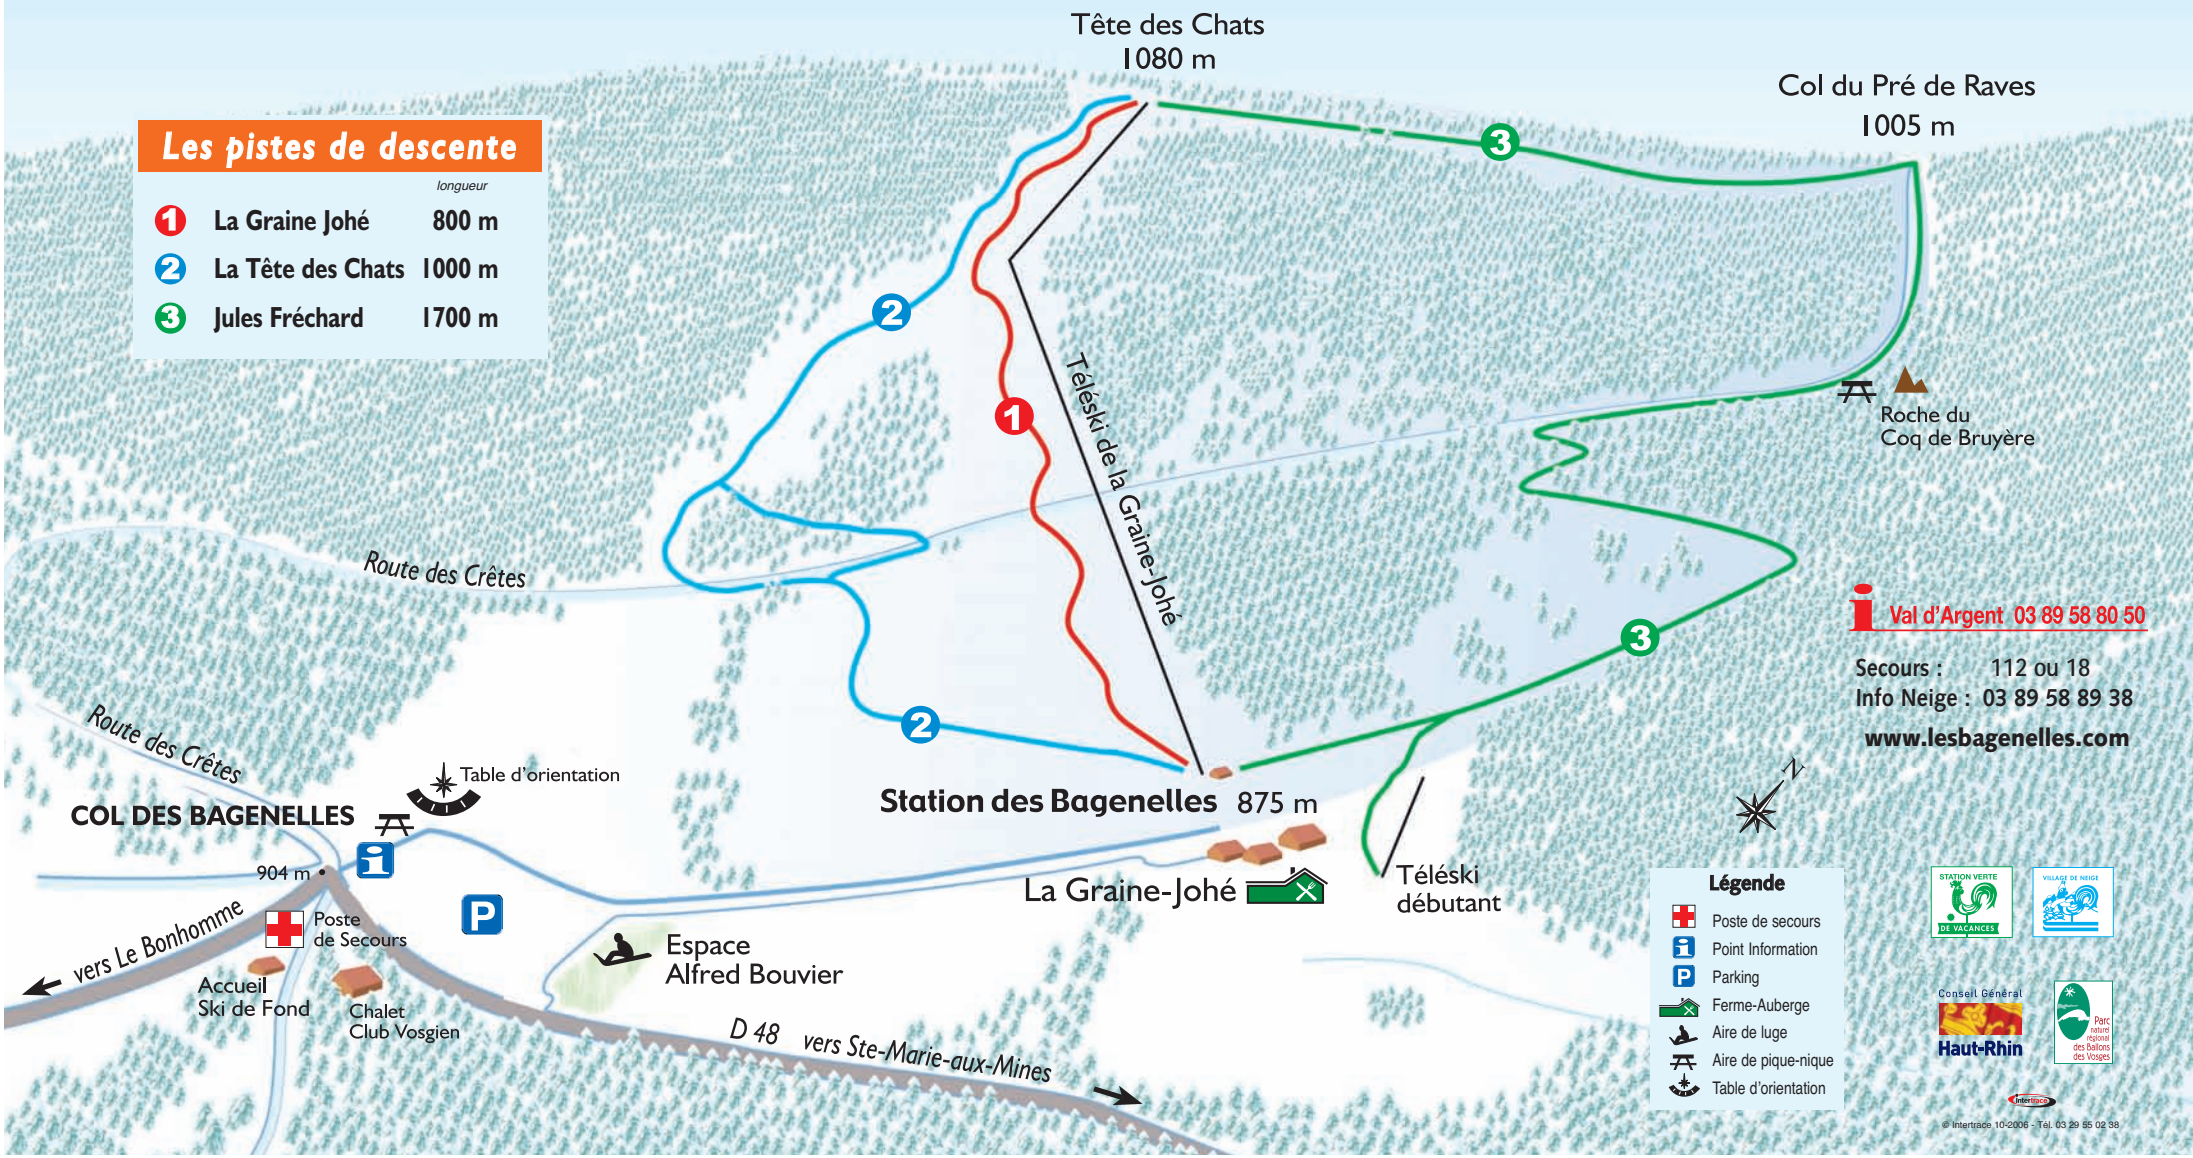

# La Station des Bagenelles

## Les pistes de descente

	longueur
1 La Graine Johé	800 m
2 La Tête des Chats	1000 m
3 Jules Fréchar	1700 m

**i** Val d'Argent 03 89 58 80 50  
 Secours : 112 ou 18  
 Info Neige : 03 89 58 89 38  
[www.lesbagenelles.com](http://www.lesbagenelles.com)

- Légende**
- Poste de secours
  - Point Information
  - Parking
  - Ferme-Auberge
  - Aire de luge
  - Aire de pique-nique
  - Table d'orientation